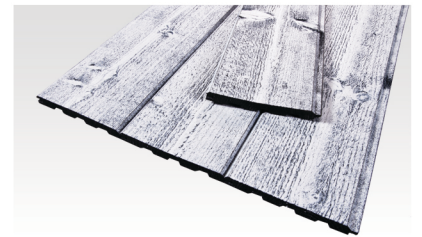

# BOAZERIA /FAZA/ PTGV/S 12x120 RUSTIK SMOKY KLASA AB ŚWIERK SKANDYNAWSKI

## OPIS PRODUKTU

**Surowiec:** świerk skandynawski

**Wilgotność:** 16-18% +/- 2% (ogólnobudowlana)

**Modyfikacja:** malowanie maszynowe,  
jednostronnie szorstka

## SPECYFIKACJA

przekrój [mm]	szer. krycia [mm]	drewno	jakość	długości [m]	pakowanie
12 x 120	110	świerk	AB	3	8 szt.